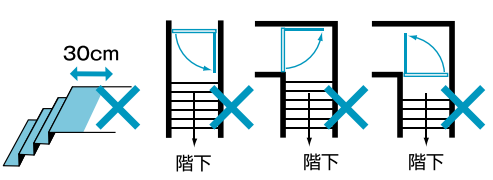

一方向しか開かない
片開きタイプ

取寄せ商品 日本育児

スマートゲイトIIプラス
477-0412

1台 17,000円(税抜き)

- サイズ(約): 本体/幅62×高さ91×奥行3.5cm、
拡張フレーム/幅8×高さ87×奥行3.5cm
- 重量: 約6kg ●付属品: 拡張フレーム2本、取付部品

運賃 3,000円/一式。(北海道・沖縄・離島を除く)

代引不可 お支払い方法が「代引き」のお客様は事前振込みをお願いします。

納期 標準納期 3~6日(メーカー直送)

※取寄せ商品についてはP.869をご一読の上、ご注文をお願いします。

⚠使用上の注意

●スマートゲイトII専用ワイドパネルは
使用できません。

⚠階段上での取付け禁止事項

階段や段差の降り口に設置する場合、
以下の取付け方は危険ですから
絶対にしないでください。

- 階上や段差の降り口から30cm以内、また、階段の途中には絶対に設置しないでください。
- 階下側へ扉が開く取付けは禁止。
- 扉を開けると廊下をふさぐ取付けは禁止。