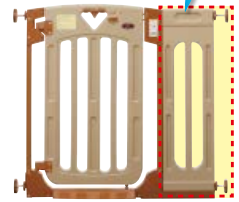

手で確実にロックする
安心ロックスイッチ

ドアを開けたまま留められる
スルツドア

幅木の段差に
じゃまされない
取付け2ポジション

つまづきを軽減する
ステップカバー

取寄せ商品 日本育児

スマートゲイト II
477-0410

1台 14,800円(税抜き)

- サイズ(約): 本体/幅62×高さ91×奥行3.5cm、
拡張フレーム/幅8×高さ87×奥行3.5cm
- 対応間口: 67~91cm(拡張フレーム2本使用)
- 重量: 約6kg ●付属品: 拡張フレーム2本

ワイドパネルで対応可能!

M

L

XL

取寄せ商品 日本育児 スマートゲイトII専用ワイドパネル

商品コード	サイズ	対応間口	価格
477-0402	S	91~115cm	1台 7,000円(税抜き)
477-0403	M	115~139cm	1台 9,400円(税抜き)
477-0404	L	139~163cm	1台 12,000円(税抜き)
477-0405	XL	163~187cm	1台 14,500円(税抜き)