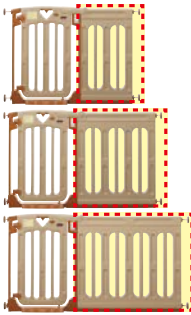

手で確実にロックする
安心ロックスイッチ

ドアを開けたまま留められる
スルツドア

幅木の段差に
じゃまされない
取付け2ポジション

つまづきを軽減する
ステップカバー

取寄せ商品 日本育児

スマートゲイト II
477-0410

1台 14,800円(税抜き)

- サイズ(約): 本体/幅62×高さ91×奥行3.5cm、
拡張フレーム/幅8×高さ87×奥行3.5cm
- 対応間口: 67~91cm(拡張フレーム2本使用)
- 重量: 約6kg ●付属品: 拡張フレーム2本

ワイドパネルで対応可能!

M

L

XL

取寄せ商品 日本育児 スマートゲイトII専用ワイドパネル

商品コード	サイズ	対応間口	価格
477-0402	S	91~115cm	1台 7,000円(税抜き)
477-0403	M	115~139cm	1台 9,400円(税抜き)
477-0404	L	139~163cm	1台 12,000円(税抜き)
477-0405	XL	163~187cm	1台 14,500円(税抜き)